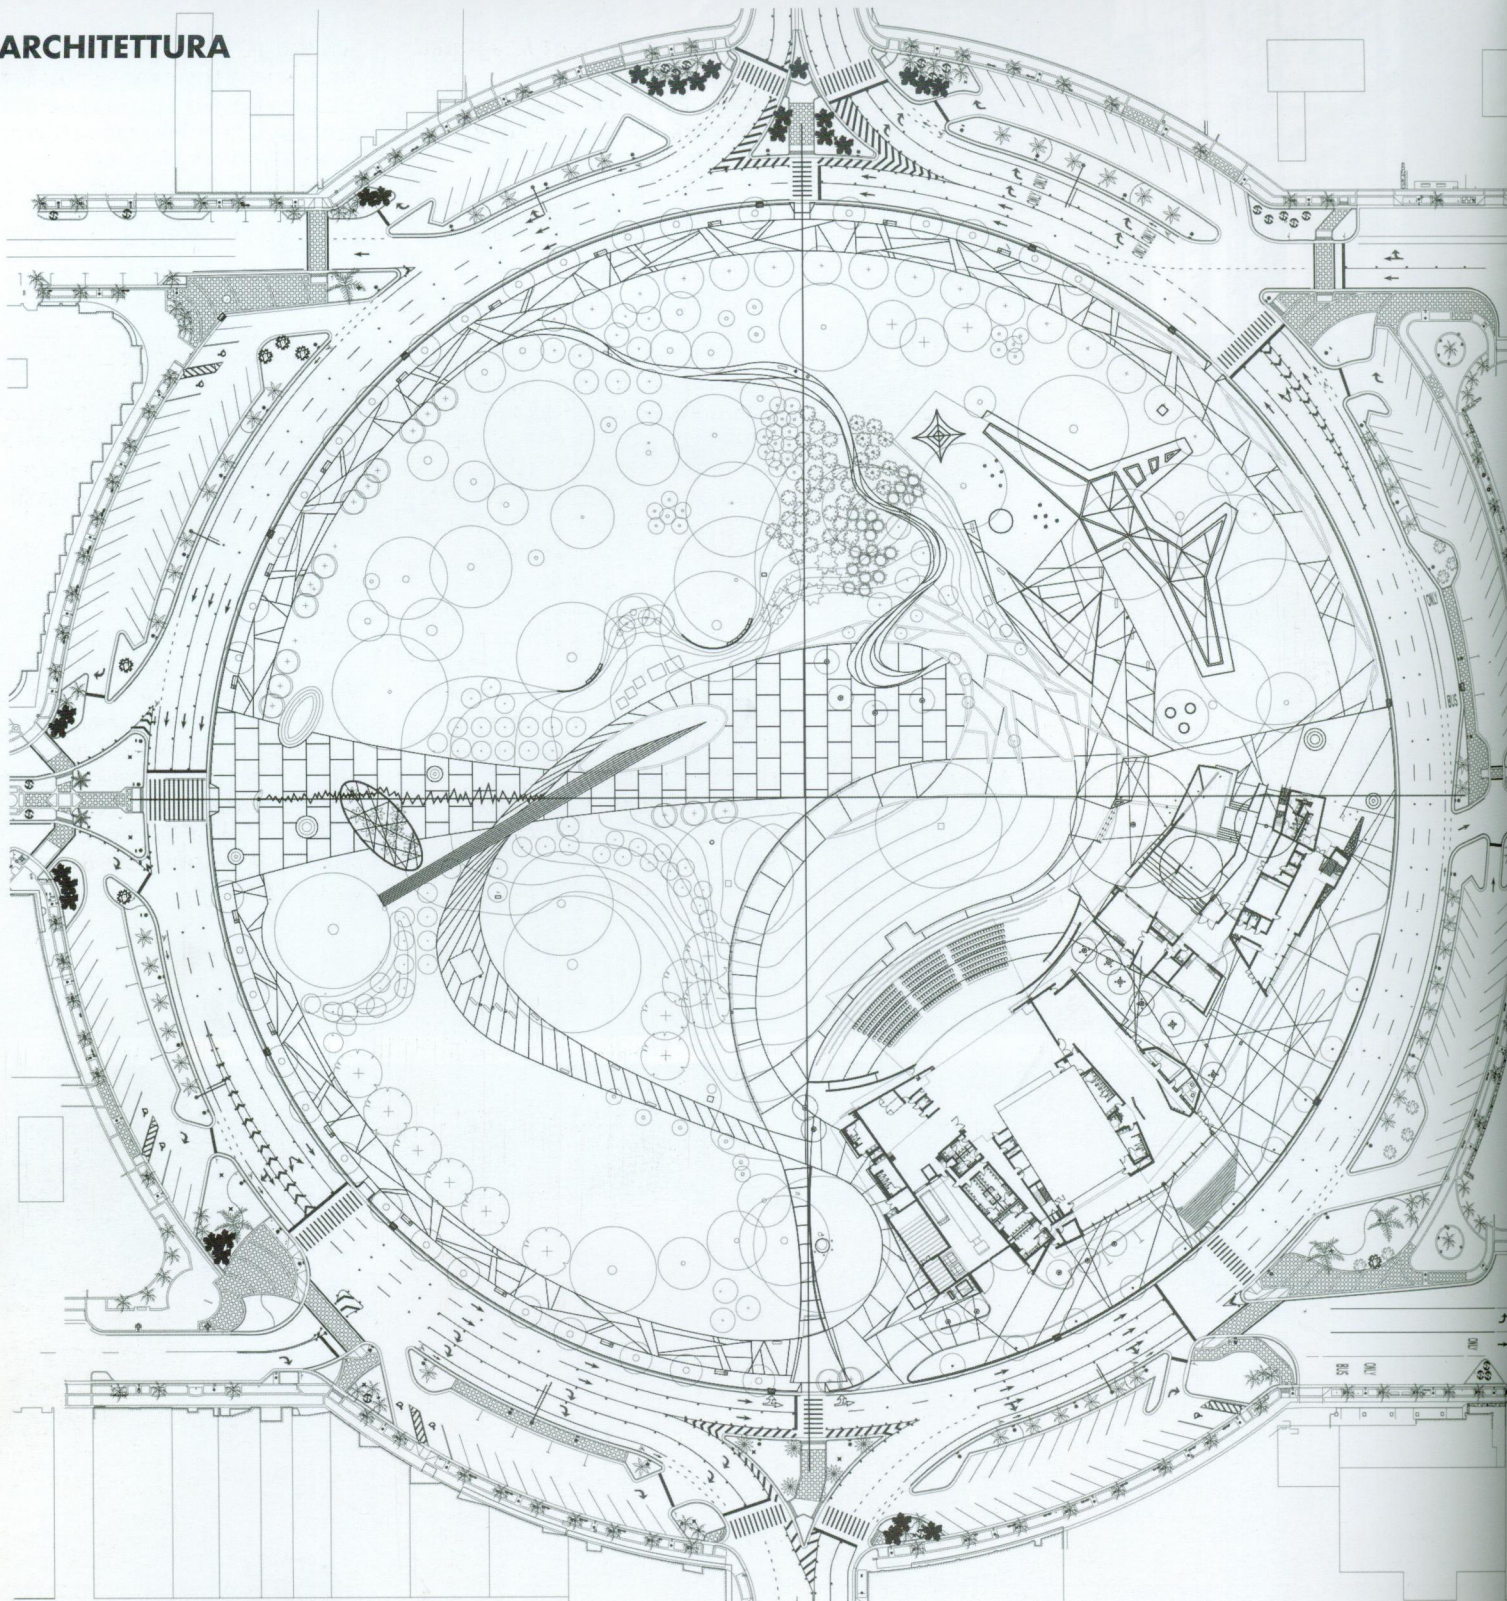

Un parco urbano per vivere l'arte

A urban park to experience art

Txt: Cristina Molteni
Ph: courtesy Susan Grant Lewin Associates

118

Project: Glavovic Studio

Un verde attrezzato e integrato con l'arte diventa occasione per la creazione di un landmark per chi attraversa la città

Si trova a Hollywood, ma in Florida, questo intervento di verde urbano recentemente realizzato da Glavovic sotto la guida della designer Margi Nothard. Si tratta di un luogo per il tempo libero e il relax per tutti gli abitanti della città che troveranno spazi per l'arte, mixati a un verde tipico delle zone della Florida.

Il giardino urbano occupa una superficie di 10 acri (1 acre= circa 4.000 mq), situata al centro di Young Circle